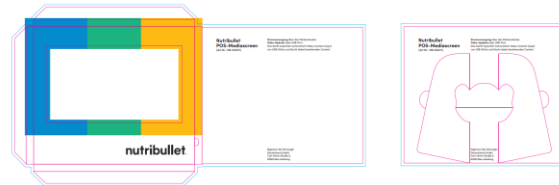

Abbildungen :

Nanoscreen

Im Kartongehäuse bedruckt,

Videoformate

MPEG4/AVI

Funktionen

kristallklares Bild

Autostart – spielt die eingestellten Spots nach Stromzufuhr automatisch ab

Technisches

Display Panel: **7 Zoll IPS-Screen**
Resolution: 1024x600px
Display Area: 154x87mm
Aspect Ratio: 16:9

Besonderheiten USB Device, Auto Update des Contents via USB Stick
Klinenstecker - Stromversorgung
Rückseitiger Thekenaufsteller
Rückseitige Magnetverklebung
1GB Speicher

Specs Unit size: 180x150x10 mm
Paper Material: 350g Art Paper

Optional

Aufdrucke, Speichererweiterung, Netzteilverlängerungen

WWW.WERBENAMPOS.DE