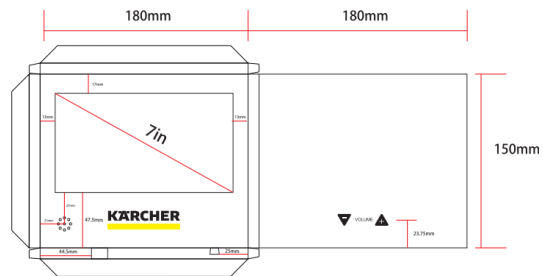

Abbildungen :

Nanoscreen

Im Kartongehäuse bedruckt,

Videoformate

MPEG4/AVI

Funktionen

kristallklares Bild

Autostart – spielt die eingestellten Spots nach Stromzufuhr automatisch ab

Technisches

Display Panel: **7 Zoll IPS-Screen**
Resolution: 1024x600px
Display Area: 154x87mm
Aspect Ratio: 16:9

Besonderheiten USB Device, Auto Update des Contents via USB Stick
Mini USB- Stromversorgung
V+/- Rückseitige Volumenkontrolle
Lautsprecher
1GB Speicher

Specs Unit size: 180x150x10 mm
Paper Material: 350g Art Paper

Optional

Aufdrucke, Speichererweiterung, Netzteilverlängerungen

WWW.WERBENAMPOS.DE